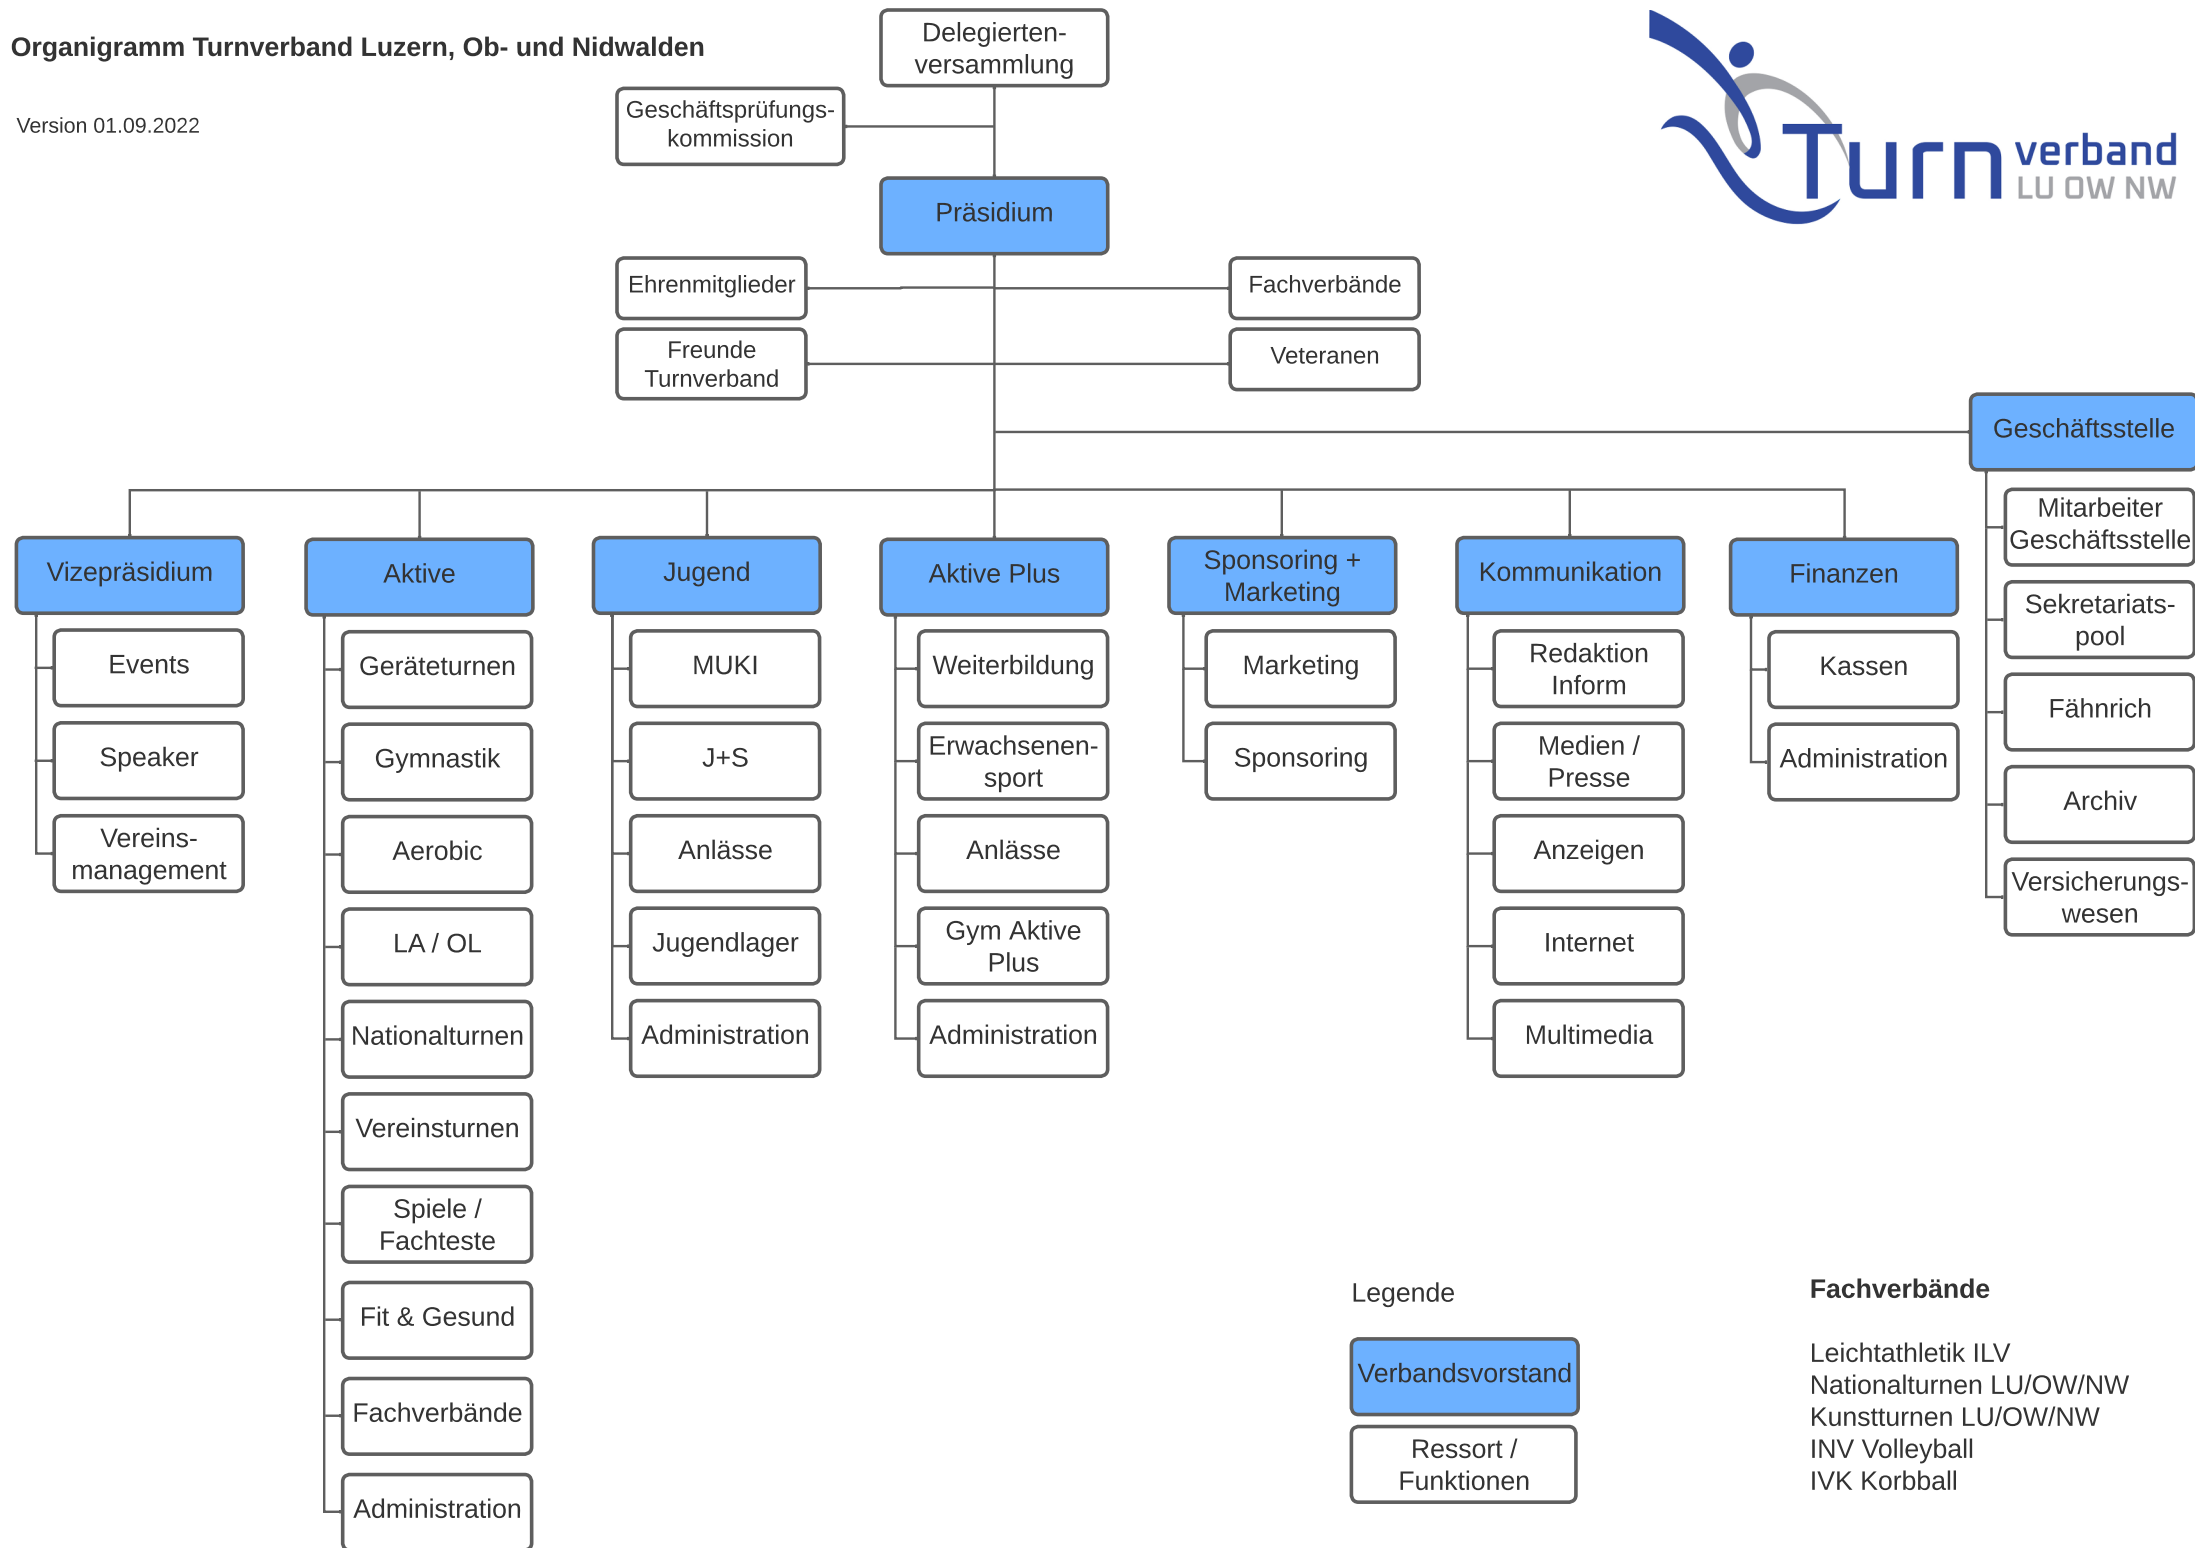

Organigramm Turnverband Luzern, Ob- und Nidwalden

Version 01.09.2022

Legende

Fachverbände

- Leichtathletik ILV
- Nationalturnen LU/OW/NW
- Kunstturnen LU/OW/NW
- INV Volleyball
- IVK Korbball